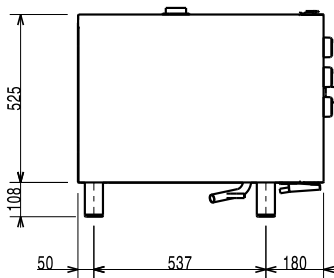

CW11 = Bejövő hidegvíz
CW12 = Bejövő hidegvíz 2
D = Leűrités
EI = Elektromos csatlakozás