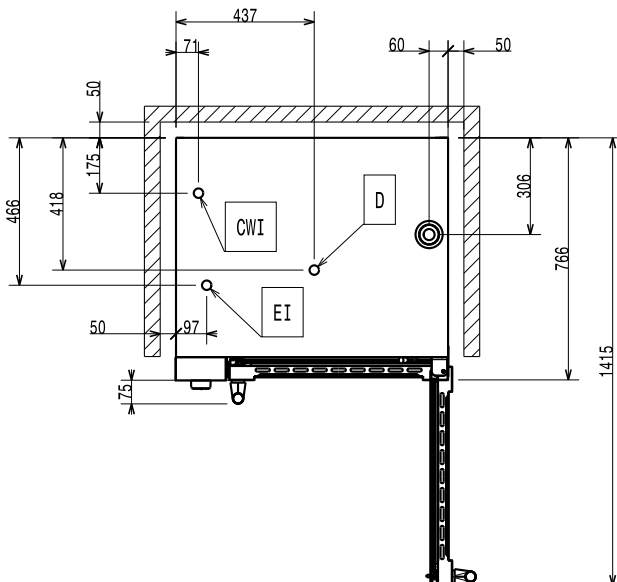

Előlnézet

Oldalnézet

CW11 = Bejövő hidegvíz
 CW12 = Bejövő hidegvíz 2
 D = Leűrités
 EI = Elektromos csatlakozás

Felülnézet

Elektromos

Tápfeszültség:	260687 (EFCE61SSDS)	380-400 V/3N ph/50 Hz
Felvett teljesítmény:		7.7 kW
Összes Watt:		7.7 kW

Kapacitás:

GN:	6 - 1/1 Gastronorm
-----	--------------------

Technikai információ:

Külső méretek, szélesség:	860 mm
Külső méretek, mélység:	767 mm
Külső méretek, magasság:	633 mm
Nettó súly:	79.5 kg
Síntávolság:	60 mm
Légkeveréses:	X
Maghőmérő:	X
Belső méretek, szélesség:	560 mm
Belső méretek, mélység:	370 mm
Belső méretek, magasság:	380 mm