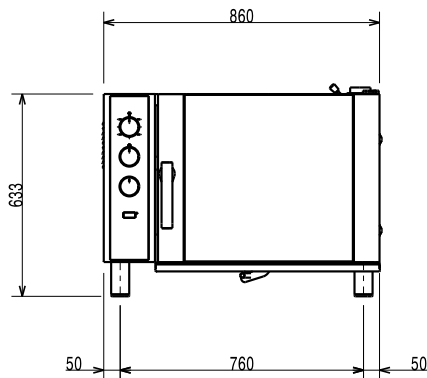

Konstrukció

- Robosztus, rozsdamentes acél konstrukció.
- Sütőkamra AISI304 minőségű rm acélból.
- Dupla termoüvegezésű ajtó nyitott keretű konstrukcióval, a külső ajtópanel hidegen tartásához. Nyitható belső üveg az ajtón a könnyű tisztítás érdekében.
- Ergonómikus ajtófogantyú.
- Beépített leürítő csatlakozás.
- 1 pár 60 mm-es tálcátartó sínnel szállítva.
- IPX4 vízvédettség.

Előlnézet

Oldalnézet

CW11 = Bejövő hidegvíz
 CW12 = Bejövő hidegvíz 2
 D = Leűrités
 EI = Elektromos csatlakozás

Felülnézet

Elektromos

Tápfeszültség:	260687 (EFCE61SSDS)	380-400 V/3N ph/50 Hz
Felvett teljesítmény:		7.7 kW
Összes Watt:		7.7 kW

Kapacitás:

GN:	6 - 1/1 Gastronorm
-----	--------------------

Technikai információ:

Külső méretek, szélesség:	860 mm
Külső méretek, mélység:	767 mm
Külső méretek, magasság:	633 mm
Nettó súly:	79.5 kg
Síntávolság:	60 mm
Légkeveréses:	X
Maghőmérő:	X
Belső méretek, szélesség:	560 mm
Belső méretek, mélység:	370 mm
Belső méretek, magasság:	380 mm